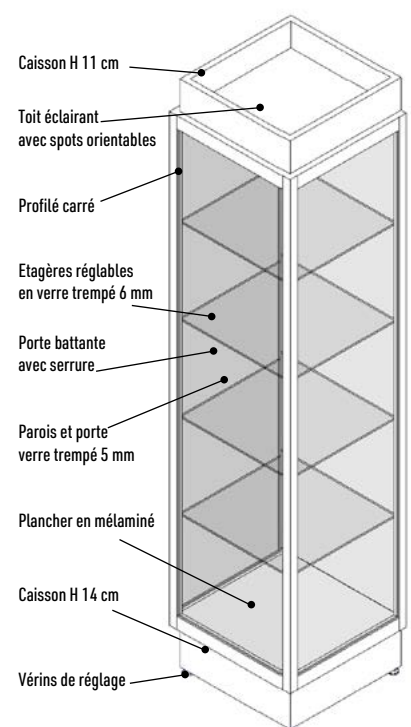

Vitrine colonne Harmonie

- **Élégance et modernité du profilé carré**
- **Au choix : fond mélaminé ou fond verre**
- **Existe en deux largeurs : 60 cm ou 100 cm (modèle spécial mannequin)**

Existe en 2 modèles : largeur 60 cm (livrée avec 4 étagères réglables) ou, **spéciale mannequin**, en largeur 100 cm (sans étagère et avec une hauteur de 227 cm hors tout, 196 cm utiles).

Encadrement : profilé aluminium 28 mm de forme carré disponible en 4 coloris standards (époxy noir satiné, alu naturel satiné, blanc traffic ou gris clair) ou en spécifique peinture époxy RAL au choix, alu poli brillant ou doré (sur devis). Structure montée sur vérins réglables et équipée d'un contour de porte pour l'étanchéité. Plancher et toit en mélaminé 19 mm disponibles en 6 coloris standards (frêne noir, hêtre du Tyrol, bouleau de mainau, chêne gladstone sable, blanc ou gris clair) ou sur nuancier sur devis. Fond de la vitrine en verre ou en mélaminé. Caissons haut et bas en stratifié légèrement en retrait (même coloris que le mélaminé). Vitrine livrée montée.

Ouverture et serrure : porte battante équipée d'une serrure type bouton. Sur demande serrure identique et sur devis serrure de sécurité type Abloy® ou serrure en centre-ouvrant.

Verre : tous les verres sont trempés type securit. Les étagères et les portes sont en joints plats polis (ép. 6 et 5 mm). Sur devis verre extra-clair, verre anti-reflet ou verre anti-effraction (feuilleté).

Éclairage : en option éclairage toit éclairant 4 ou 5 spots orientables LED 5 W (sans dégagement de chaleur ni U.V.). Sur demande, pour la vitrine mannequin : éclairage latéral par LED.

De nombreuses options sont disponibles : tiroir pour produit dessiccant, fond miroir, étagère supplémentaire, roulettes, soclage, etc...

NUANCIER